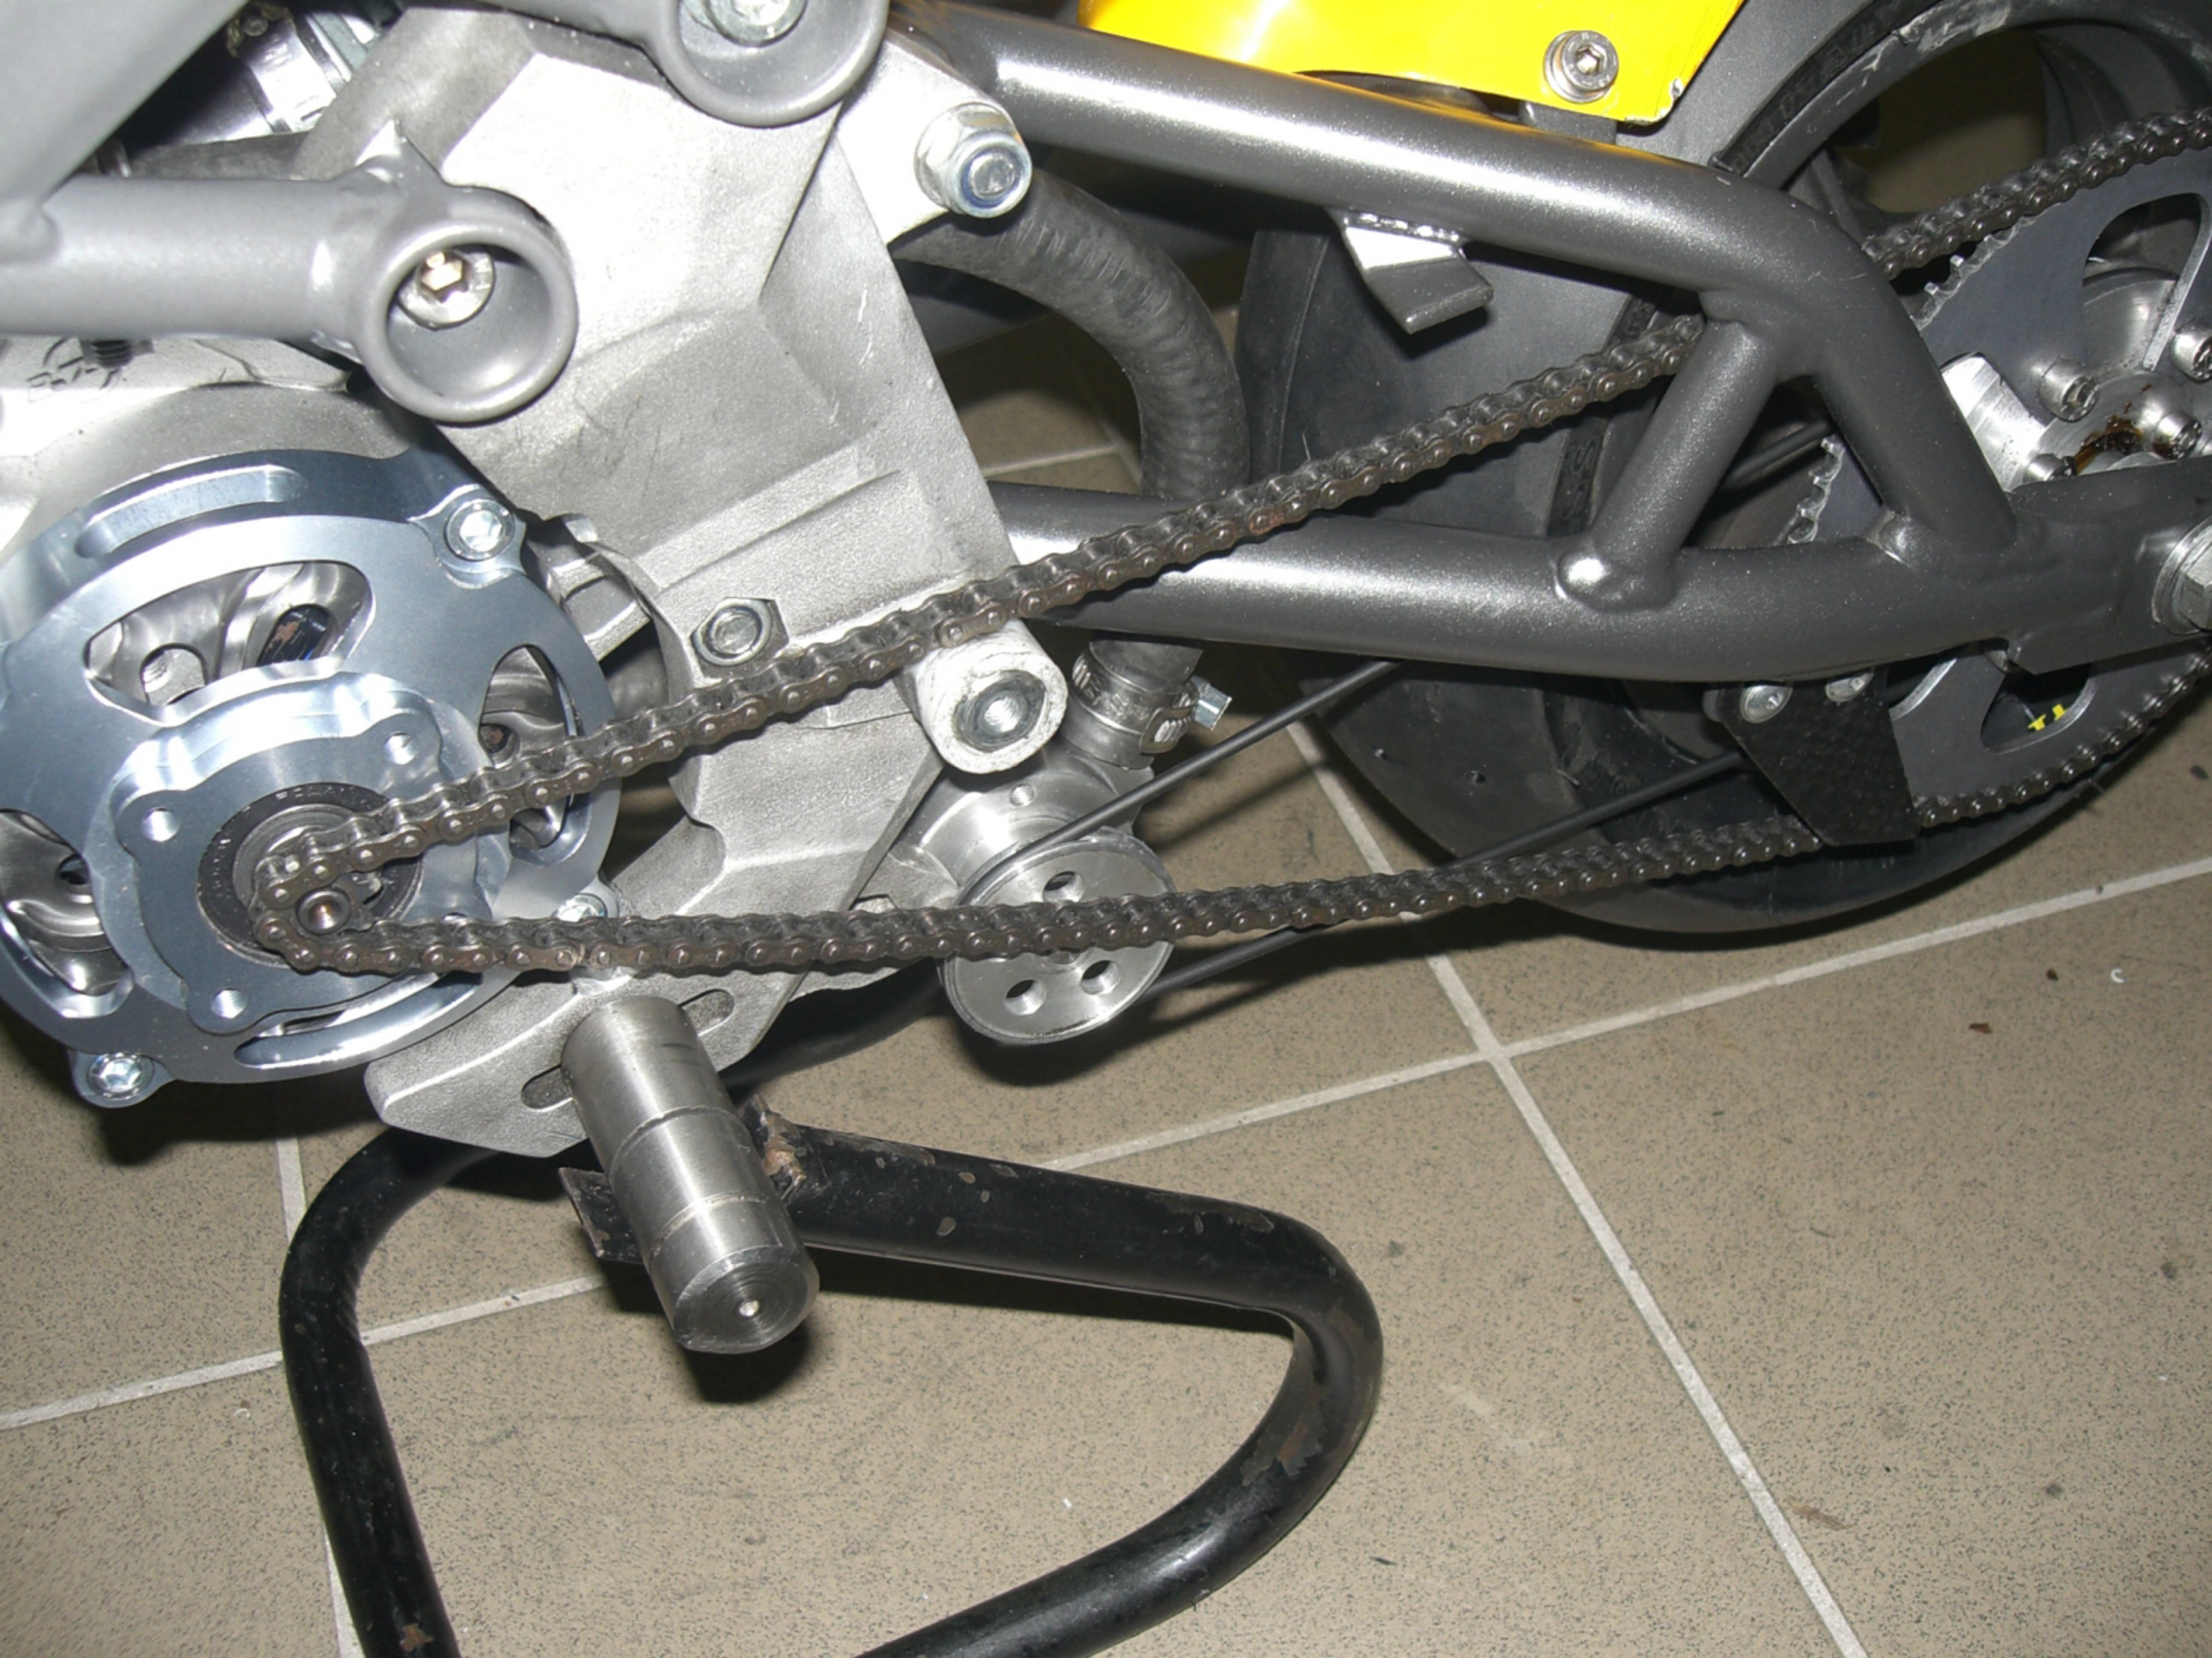

www.zocchisport.com

100 ml
Schwabe Mechanik
Tabelle Teile
und schied
Furchigkeit

MT41

Mobil
1

SHIMANO
V-BRAKE

JA ... ES IST SCHRELL

110-21

Zocchi
Sport
www.zocchisport.com

SIGMA SPORT
KM/H 0
19:02
401

JA.. ES IST SCHNELL!

LEXLIFT

SHIMANO
V-BRAKE

SHIMANO
V-BRAKE

EST 1941

Mobil
1

J.L. IS BY NICHOLL

ICE BEAR BATTERY

B-Batter