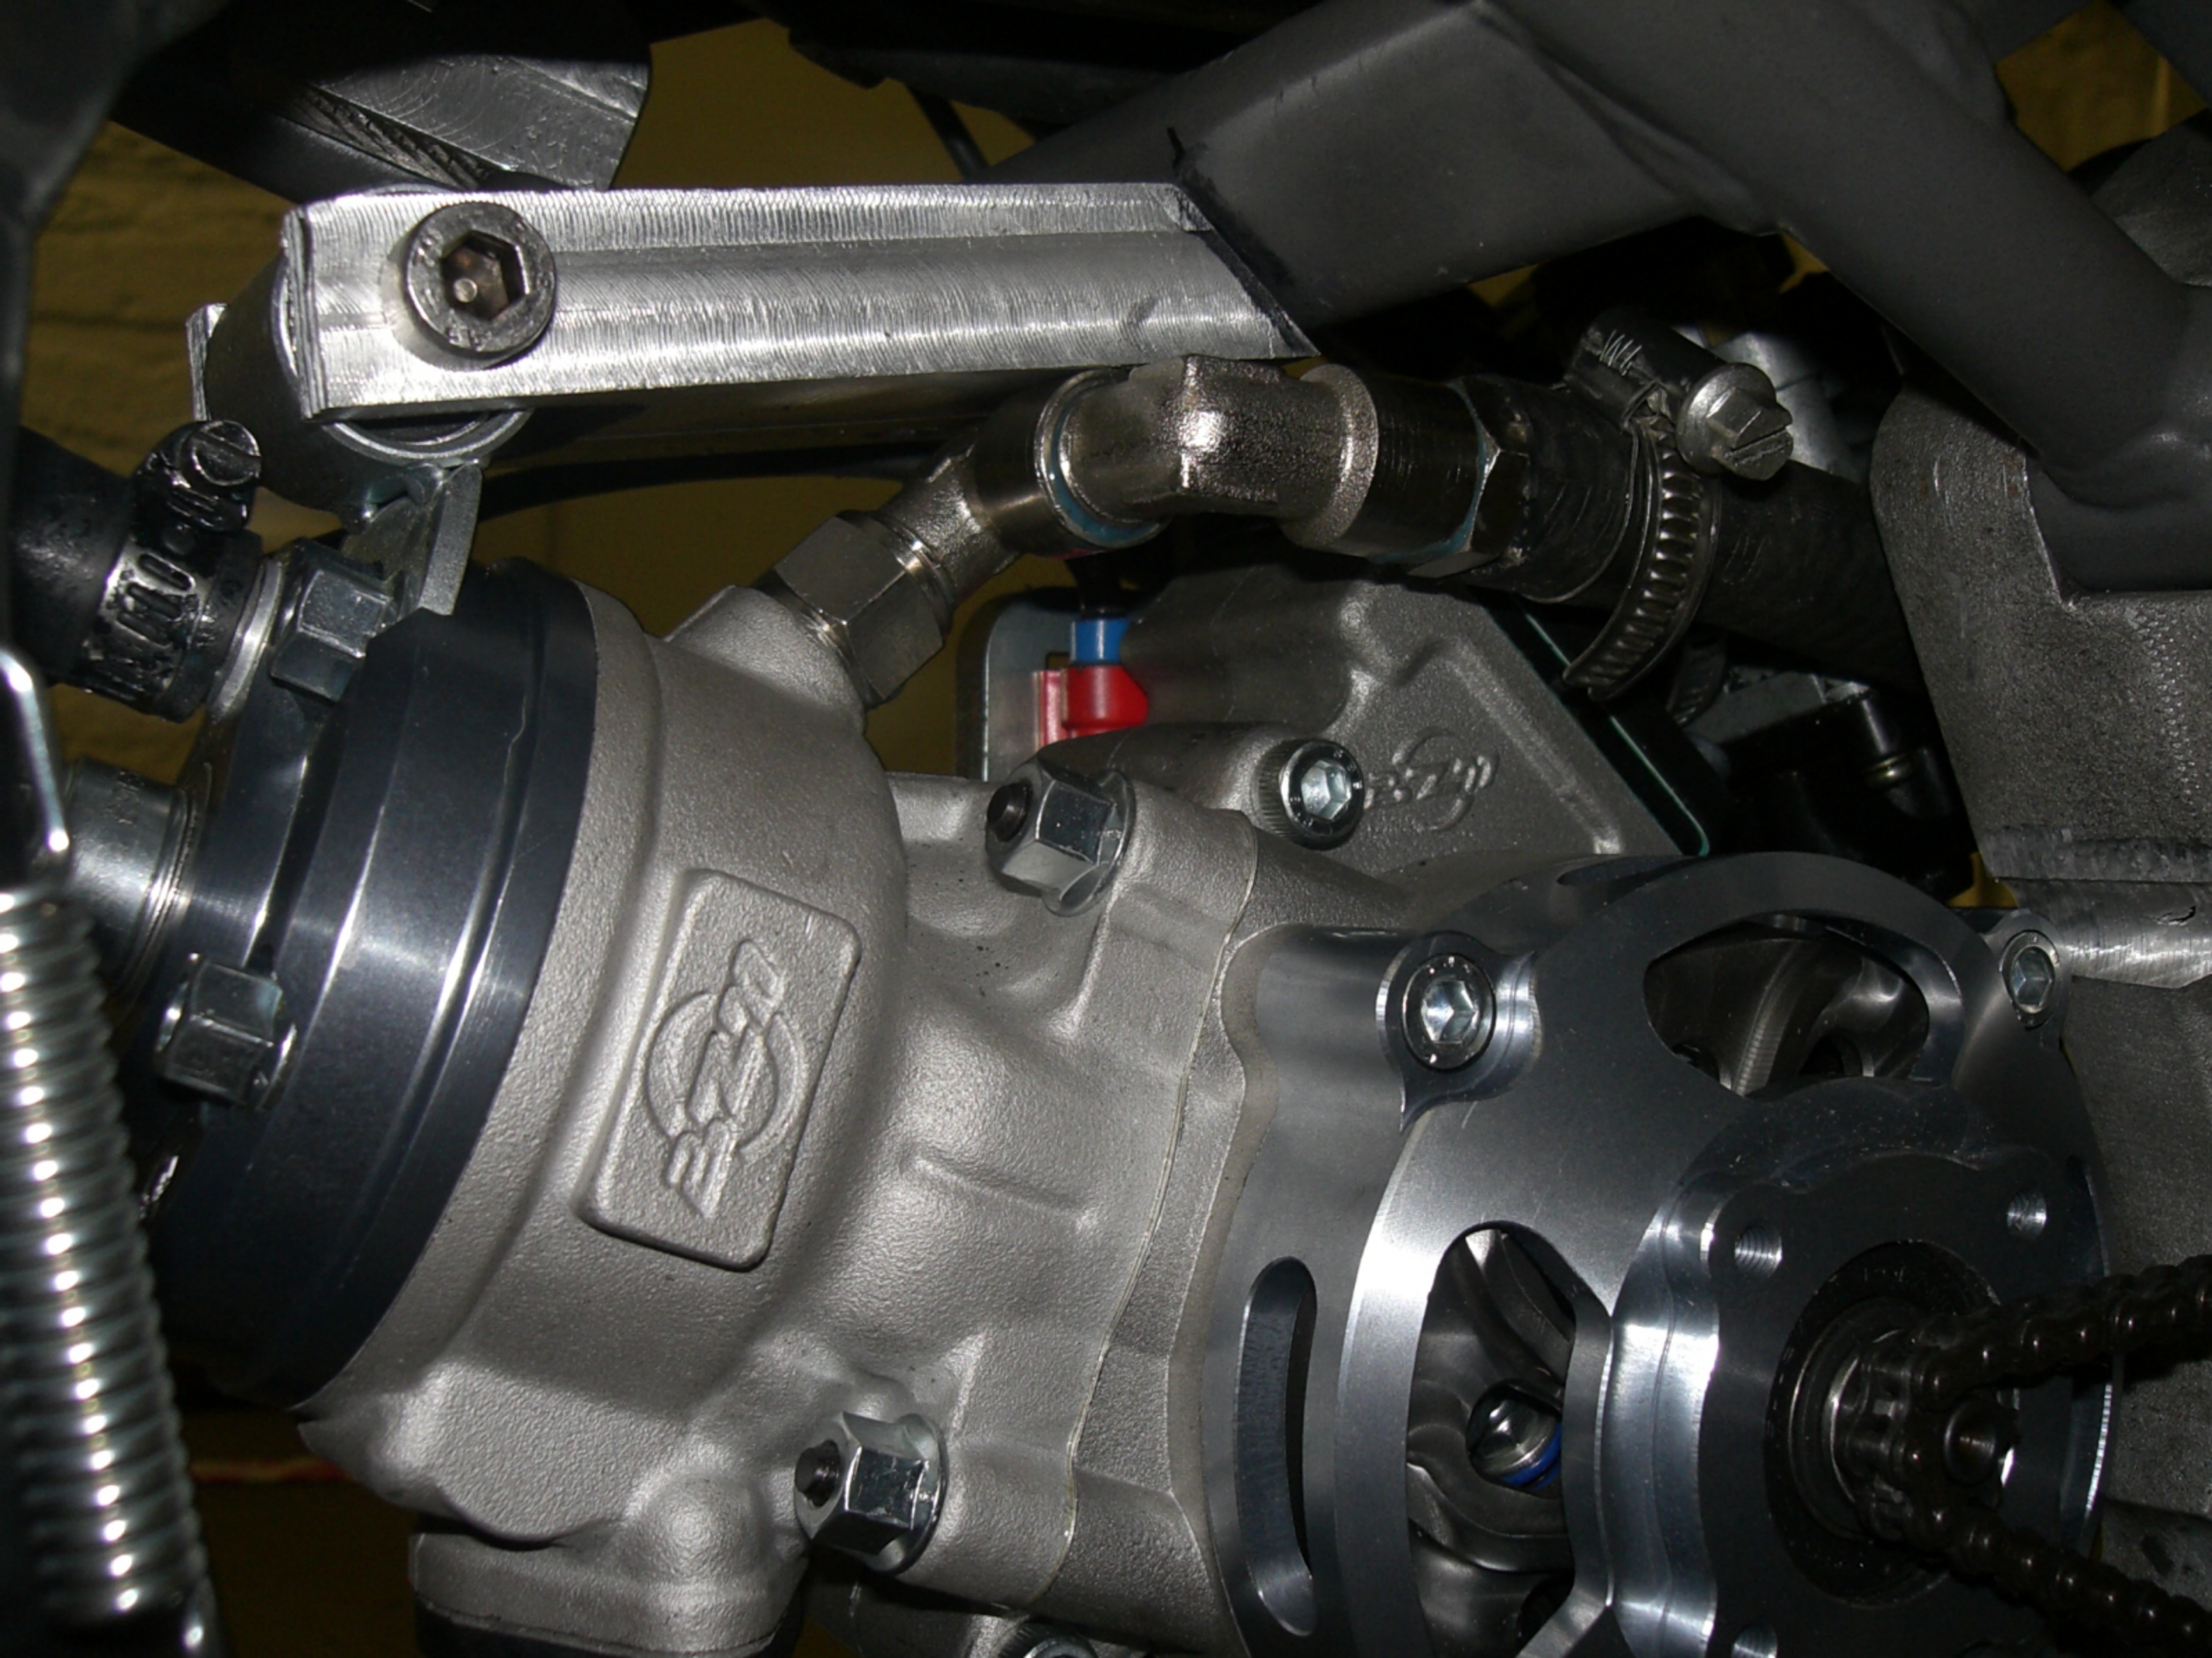

www.zocchisport.com

100 ml
Schwabe Mechanik
Tabelle Teile
und schied
Furchigkeit

MT41

Mobil
1

SHIMANO
V-BRAKE

JA ... ES IST SCHRELL

110-21

Zocchi
Sport
www.zocchisport.com

SIGMA SPORT
KM/H 0
19:02
401

JA.. ES IST SCHNELL!

LEXLIFT

SHIMANO
V-BRAKE

SHIMANO
V-BRAKE

EST 1941

Mobil
1

J.L. IS BY NICHOLL

ICE BEAR BATTERY

B-Batter